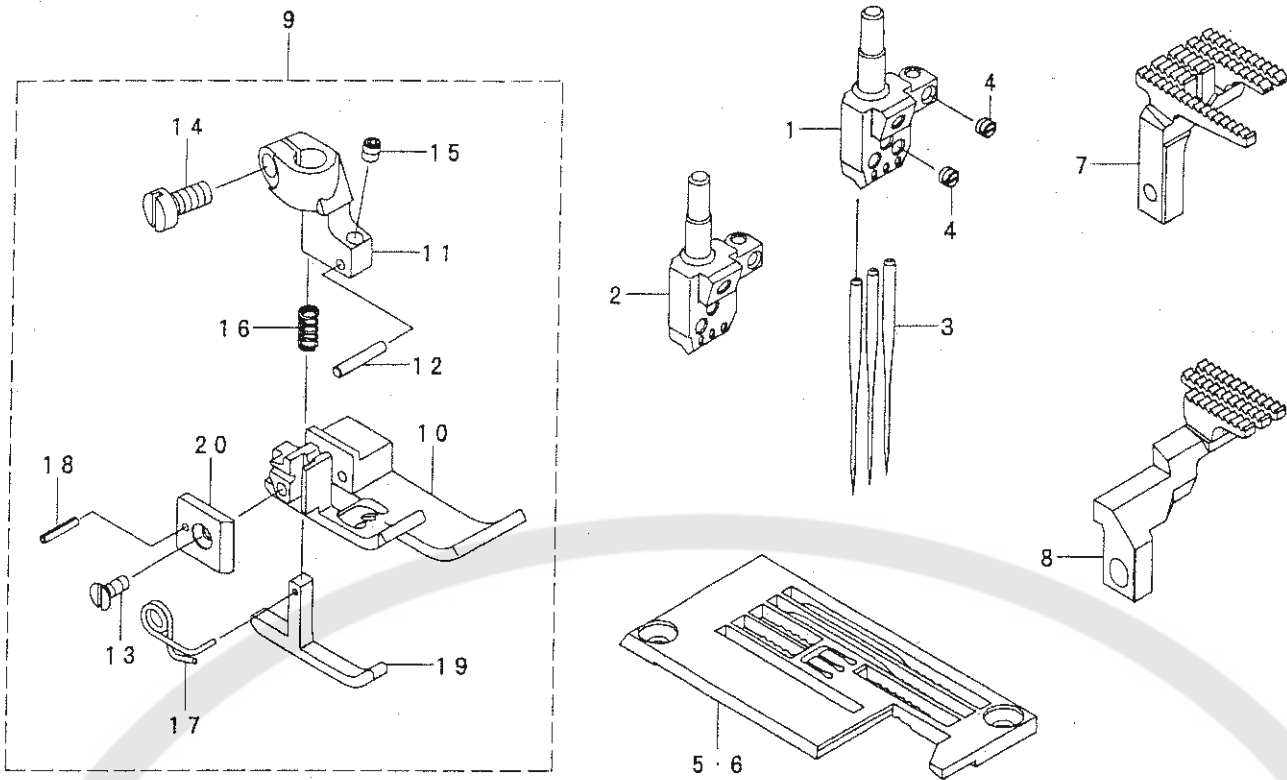

REF. NO.	NOTE	PART NO.	DESCRIPTION	品名	Qty
1		CS-1000881-TP	THRUST COLLAR	スラストク D=10 W=8	2
2		134-62106	SUCTION_PIPE_1	ハイユウガン1	1
3		134-62205	SUCTION_PIPE_LOWER	ハイユウガン下	1
4		134-62007	FEED COVER	オクリカハ	1
5		SM-8050412-TP	SCREW M5 L=4	トメネジ M5 L=4	4
6		SM-4040655-SP	SCREW M4 L=6	ナハネジ M4 L=6	2
7		SM-8040412-TP	SET SCREW M4 L=4	トメネジ	1
8		134-61306	DRIVE LEVER	グトウレハ	1
9		134-61504	LINK_PIN	リンクピン	1
10		SM-8060412-TP	SCREW	トメネジ M6 L=4	2
11		NM-6050001-SP	NUT M5	ロツクナット M5X0.8 17ユ	1
12		WP-0550800-SP	WASHER 5.5X10X0.8	ヒラサガネ 5.5X10X0.8	1
13		SM-6051400-SP	SCREW	ヒラネジ	1
14		134-61009	SHAFT	メスツク	1
15		134-61108	ADJUST LEVER	チヨウセツレハ	1
16		134-61207	ADJUST PIN	チヨウセツピン	1
17		CQ-3030000-00	OIL WICK	ユツク	1
18		SM-6030500-SN	SCREW M3 L=5	ヒラネジ M3 L=5	1
19		134-61405	LINK	リンク	1
20		134-61603	OIL WICK PLATE	ユツクオサエタ	1
21		WP-0430801-SC	WASHER 4.3X9X0.8	ヒラサガネ 4.3X9X0.8	2
22		133-02302	RUBBER BUMPER	ラハハツハ	1
23		SM-4051055-SP	SCREW	ナハネジ	4
24		SM-8050612-TP	SCREW M5X6	トメネジ M5X0.8 L=6	1
25		134-60100	SUPPORT_BLOCK	トリツケタ	1
26		134-60209	SUPPORT_BLOCK_GASKET	トリツケタイカスケット	1
27		134-60308	SUPPORT_BLOCK_COVER	トリツケタイカ	1
28		134-60407	S_B_COVER_GASKET	トリツケタイカカスケット	1
29		134-60605	BUSHING_RIGHT	メスツクメタルミキ	1
30		134-60506	BUSHING_LEFT	メスツクメタルミキ	1
31		SM-1040650-TP	SCREW	チラネジ M4 L=6	4
32		SM-8050602-TP	SCREW M5 L=6	トメネジ M5X0.8 L=6	2
33		PC-0105140-00	SPEED CONTROLLER	スピートコントローラ	1
34		133-01908	DOWEL PIN	ダウエルピン	1
35		133-02500	DOWEL PIN 2	ダウエルピン2	1
36		SM-4040655-SP	SCREW M4 L=6	ナハネジ M4 L=6	1
37		134-60803	LOWER KNIFE	ウタメス	1
38		134-60704	LOWER KNIFE HOLDER	ウタメスホルダ	1
39		134-60902	LOWER KNIFE PRESSER PLATE	ウタメスオサエタ	1
40		SM-6040450-TP	SCREW M4 L=4	スクリユー	1
41		SM-6030500-SP	SCREW M3X0.5 L=6	ヒラネジ M3X0.5 L=6	1
42		SM-6051200-TP	SCREW	ヒラネジ M5 L=12	1
43		134-61702	UPPER KNIFE HOLDER	ウタメスホルダ	1
44		134-61801	UPPER KNIFE	ウタメス	1
45		134-61900	FABRIC GUIDE	キルクスカイト	1
46		PS-0250062-KH	SPRING PIN 2.5X6	スプリングピン 2.5X6	1
47		134-63500	UPPER KNIFE SPRING	ウタメスハネ	1