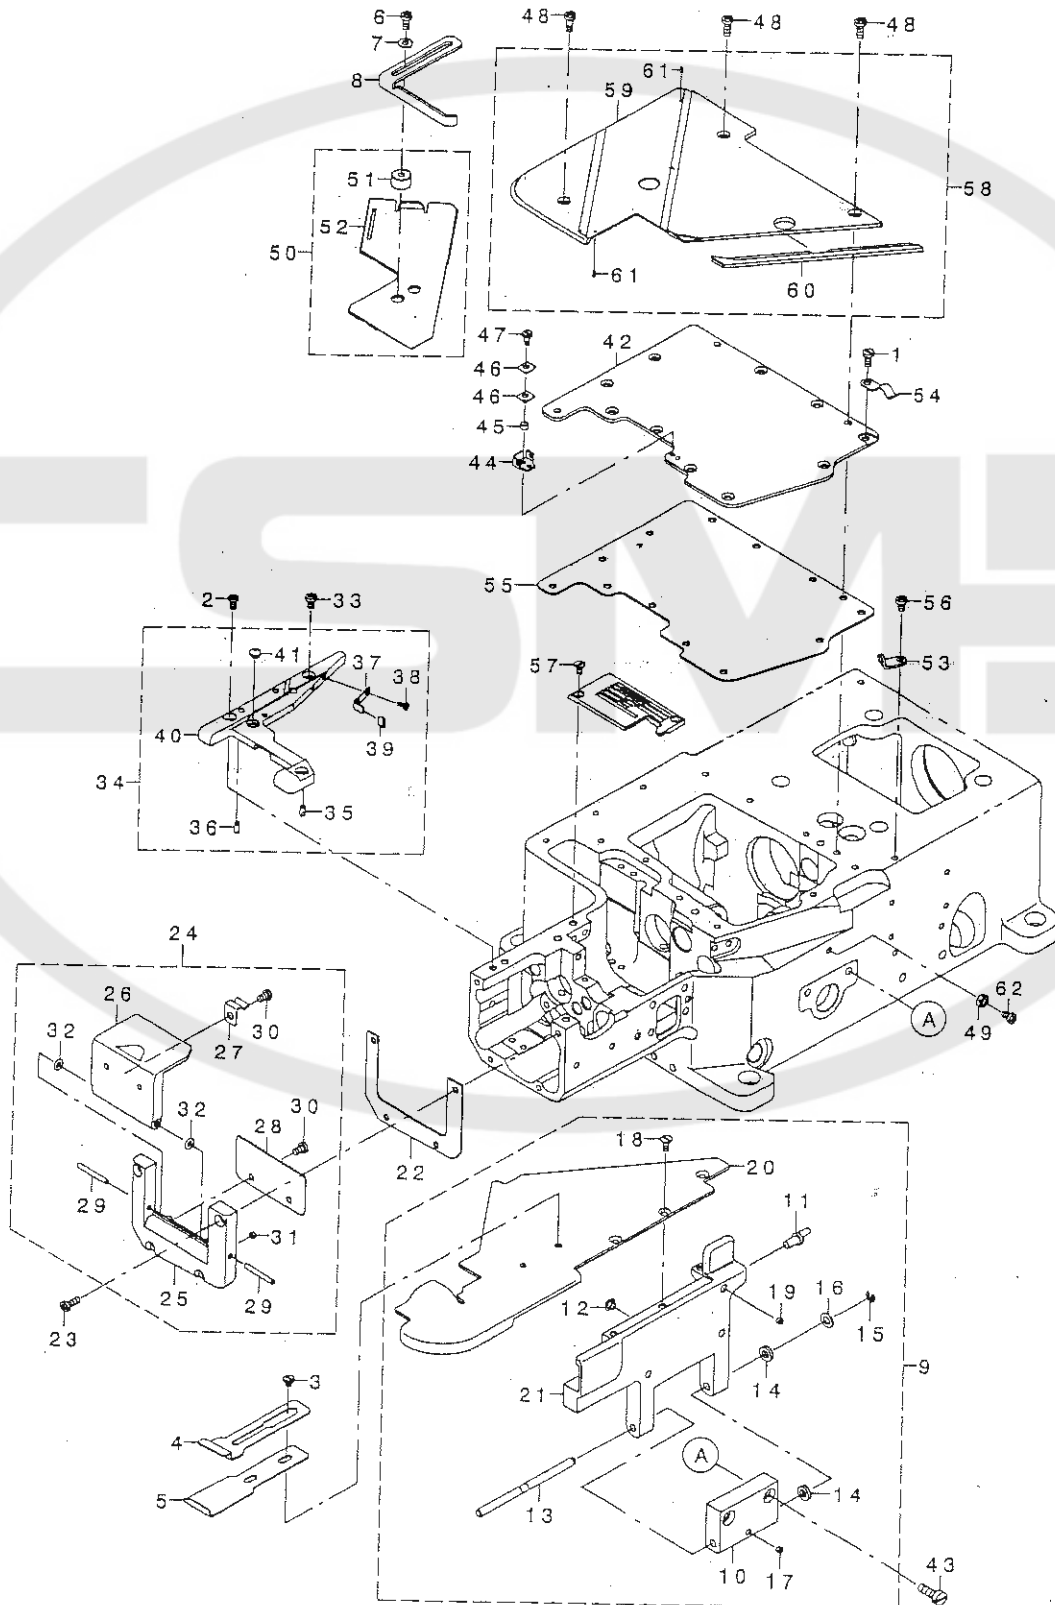

Coverstitch Machine with Left Hand
Fabric Undertrimmer

JUKI[®]

左カマメス付き飾り縫いミシン

MF-7800-H20

PARTS LIST

13451802
No.1400-00

REF. NO	NOTE	PART NO.	DESCRIPTION	とよメイ	Qty
1		SM-6040870-SP	SCREW	ヒラコネツ M4 L=8	1
2		SM-4040855-SP	SCREW	ナハ'ネツ'	1
3		SM-6040450-TP	SCREW	スクリュ- M4 L=4	2
4		134-62700	HEM_GUIDE_RIGHT	ハムカ'イト'ミキ'	1
5		134-62601	HEM_GUIDE_LEFT	ハムカ'イト'ヒタ'リ	1
6		SM-4040855-SP	SCREW	ナハ'ネツ'	2
7		WP-0430801-SC	WASHER 4.3X9X0.8	ヒラサ'カ'ネ 4.3X9X0.8	2
8		134-63203	HEM_GUIDE	ハムカ'イト'	1
9		134-62353	SWING_DOWN_COVER_ASSY_H20	ショウメンカハ' -クミH20	1
10		134-01203	HINGE	ヒンヅ'	(1)
11		134-02706	PIN FOR COVER	ピ'ソフオ-カハ' -	(1)
12		133-02302	RUBBER BUMPER	ラハ' -ハ'ソハ' -	(1)
13		134-03506	PIN_FOR_S_D_COVER	ピ'ソフオ-SDカハ' -	(1)
14		133-02708	RUBBER WASHER	ラハ' -ワッヂヤ-	(2)
15		RE-0300000-KO	E-RING 3	Eカ' タトメツ 3	(1)
16		WP-0550800-SP	WASHER 5.5X10X0.8	ヒラサ'カ'ネ 5.5X10X0.8	(1)
17		SM-8040360-TP	SCREW	トメネツ' M4 L=3	(1)
18		SM-1040800-SP	SCREW	チラネツ' M4 L=8	(3)
19		SM-8040360-TP	SCREW	トメネツ' M4 L=3	(1)
20		134-62403	CLOTH_PLATE_FRONT_H20	ヌノイタマエH20	(1)
21		134-62304	SWING_DOWN_COVER_H20	ショウメンカハ' -H20	(1)
22		134-01609	GASKET	カ' スケツト	1
23		SM-4041055-SP	SCREW	ナハ'ネツ' M4 L=10	4
24		134-63450	SIDE_COVER_ASSY_H20	サイド'カハ' -クミH20	1
25		134-01500	CYLINDER COVER	シリンド' -カハ' -	(1)
26		134-63401	SIDE_COVER_H20	サイド'カハ' -H20	(1)
27		134-01906	LATCH SPRING 2	ラツチスプ' リンク' 2	(1)
28		134-01807	CYLINDER COVER PLATE	シリンド' -カハ' -フ' レ-ト	(1)
29		PH-0300252-CO	PARALLEL PIN	ハイコウビ' ソ マ#3X25	(2)
30		SM-4040655-SP	SCREW M4 L=6	ナハ'コネツ' M4 L=6	(3)
31		SM-8040360-TP	SCREW	トメネツ' M4 L=3	(2)
32		RO-0371801-00	RUBBER RING	Oリング'	(2)
33		SM-4040655-SP	SCREW M4 L=6	ナハ'コネツ' M4 L=6	2
34		134-62551	ASSY_TP_SUPPORT_H20	ハリイタトリツケタ' イクミH20	1
35		133-01908	DOWEL PIN	ダ' ウエルピ' ソ	(1)
36		133-02500	DOWEL PIN 2	ダ' ウエルピ' ソ2	(1)
37		134-03407	SLIDE_COVER_SUPPORT	スライト'カハ' -チホ' -ト	(1)
38		SM-4030655-SP	SCREW	ナハ'コネツ' M3 L=6	(2)
39		236-30007	TUBE	チューブ'	(1)
40		134-62502	THROAT_PLATE_SUPPORT_H20	ハリイタトリツケタ' イH20	(1)
41		133-02302	RUBBER BUMPER	ラハ' -ハ'ソハ' -	(1)
42		134-00700	BED TOP COVER	ベ' ヲト' トツア' カハ' -	1
43		SM-6051400-SP	SCREW	ヒラネツ'	2
44		134-02300	NIPPER PLATE	ニツハ' -フ' レ-ト	1
45		134-02805	SPRING	スプ' リンク'	1
46		134-02409	NIPPER SPRING PLATE	ニツハ' -スプ' リンク' フ' レ-ト	2
47		133-26202	SHOULDER SCREW	ショルダ' -スクリュ-	1
48		SM-4041055-SP	SCREW	ナハ'ネツ' M4 L=10	3
49		NM-6040001-SP	NUT M4X0.7	ロツカクナツト M4X0.7 1ツユ	1
50		134-63351	SLIDE_COVER_ASSY_H20	スライト'カハ' -クミH20	1
51		134-63104	HEM_GUIDE_BASE	ハムカ'イト'ハ' -ス	(2)
52		134-63302	SLIDE_COVER_H20	スライト'カハ' -H20	(1)
53		134-02201	LOOPER THD GUIDE	ル-ハ' -スレツト'カ'イト'	1
54		134-02003	LATCH SPRING	ラツチスプ' リンク'	1
55		134-00809	GASKET B	カ' スケツトB	1
56		SM-4040655-SP	SCREW M4 L=6	ナハ'コネツ' M4 L=6	1
57		133-02203	SCREW	スクリュ-	2
58		134-01351	CLOTH_PLATE_ASSY	クロス' プ' レ-ト' アツツ-	1
59		134-01302	CLOTH PLATE REAR	クロス' プ' レ-ト' リア	(1)
60		134-02102	THD GUIDE	スレツト'カ'イト'	(1)
61		PS-0150042-KO	SPRING PIN 1.5X 4	スプ' リンク' ピ' ソ 1.5X 4	(2)
62		SM-4041055-SP	SCREW	ナハ'ネツ' M4 L=10	1