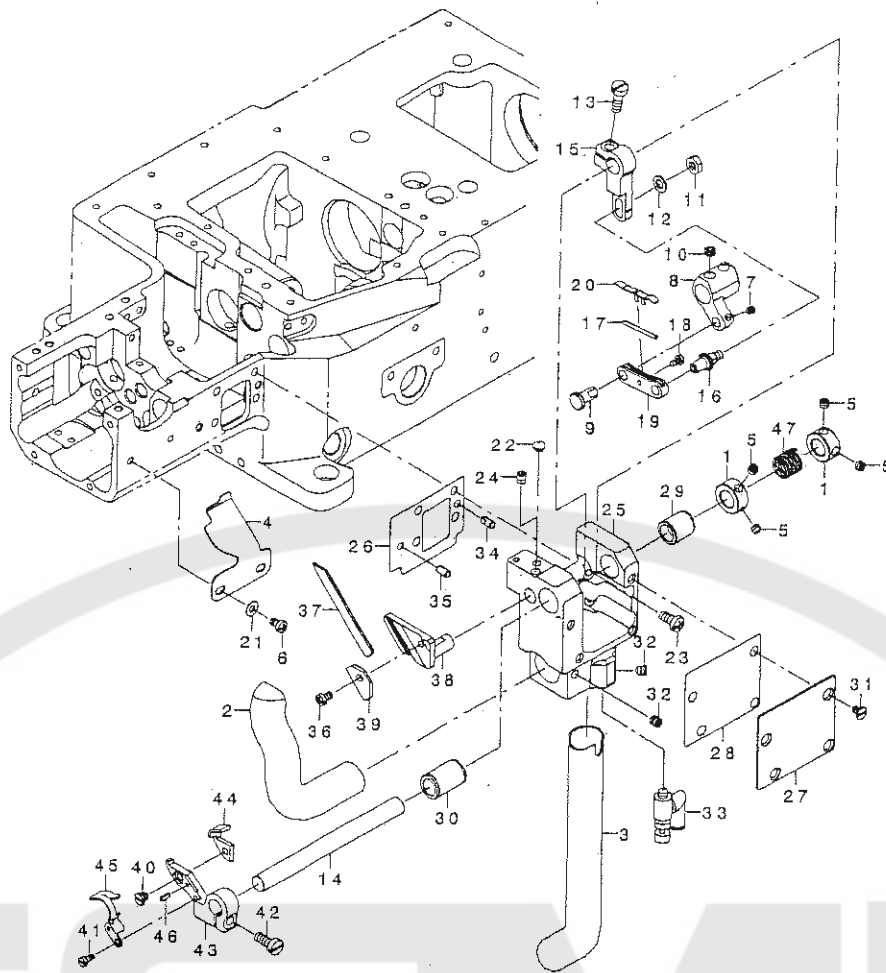

REF. NO.	NOTE	PART NO.	DESCRIPTION	品名	Qty
1		CS-1000881-TP	THRUST COLLAR	スラストク D=10 W=8	2
2		134-62106	SUCTION_PIPE_1	ハイユウガン1	1
3		134-62205	SUCTION_PIPE_LOWER	ハイユウガン下	1
4		134-62007	FEED COVER	オクリカハ	1
5		SM-8050412-TP	SCREW M5 L=4	トメネジ M5 L=4	4
6		SM-4040655-SP	SCREW M4 L=6	ナハネジ M4 L=6	2
7		SM-8040412-TP	SET SCREW M4 L=4	トメネジ	1
8		134-61306	DRIVE LEVER	グトウレハ	1
9		134-61504	LINK_PIN	リンクピン	1
10		SM-8060412-TP	SCREW	トメネジ M6 L=4	2
11		NM-6050001-SP	NUT M5	ロツクナット M5X0.8 17ユ	1
12		WP-0550800-SP	WASHER 5.5X10X0.8	ヒラサガネ 5.5X10X0.8	1
13		SM-6051400-SP	SCREW	ヒラネジ	1
14		134-61009	SHAFT	メスツク	1
15		134-61108	ADJUST LEVER	チヨウセツレハ	1
16		134-61207	ADJUST PIN	チヨウセツピン	1
17		CQ-3030000-00	OIL WICK	ユツク	1
18		SM-6030500-SN	SCREW M3 L=5	ヒラネジ M3 L=5	1
19		134-61405	LINK	リンク	1
20		134-61603	OIL WICK PLATE	ユツクオサエタ	1
21		WP-0430801-SC	WASHER 4.3X9X0.8	ヒラサガネ 4.3X9X0.8	2
22		133-02302	RUBBER BUMPER	ラハハツハ	1
23		SM-4051055-SP	SCREW	ナハネジ	4
24		SM-8050612-TP	SCREW M5X6	トメネジ M5X0.8 L=6	1
25		134-60100	SUPPORT_BLOCK	トリツケタ	1
26		134-60209	SUPPORT_BLOCK_GASKET	トリツケタイカスケット	1
27		134-60308	SUPPORT_BLOCK_COVER	トリツケタイカ	1
28		134-60407	S_B_COVER_GASKET	トリツケタイカカスケット	1
29		134-60605	BUSHING_RIGHT	メスツクメタルミキ	1
30		134-60506	BUSHING_LEFT	メスツクメタルミキ	1
31		SM-1040650-TP	SCREW	チラネジ M4 L=6	4
32		SM-8050602-TP	SCREW M5 L=6	トメネジ M5X0.8 L=6	2
33		PC-0105140-00	SPEED CONTROLLER	スピートコントローラ	1
34		133-01908	DOWEL PIN	ダウエルピン	1
35		133-02500	DOWEL PIN 2	ダウエルピン2	1
36		SM-4040655-SP	SCREW M4 L=6	ナハネジ M4 L=6	1
37		134-60803	LOWER KNIFE	ウタメス	1
38		134-60704	LOWER KNIFE HOLDER	ウタメスホルダ	1
39		134-60902	LOWER KNIFE PRESSER PLATE	ウタメスオサエタ	1
40		SM-6040450-TP	SCREW M4 L=4	スクリユー	1
41		SM-6030500-SP	SCREW M3X0.5 L=6	ヒラネジ M3X0.5 L=6	1
42		SM-6051200-TP	SCREW	ヒラネジ M5 L=12	1
43		134-61702	UPPER KNIFE HOLDER	ウタメスホルダ	1
44		134-61801	UPPER KNIFE	ウタメス	1
45		134-61900	FABRIC GUIDE	キルクスカイト	1
46		PS-0250062-KH	SPRING PIN 2.5X6	スプリングピン 2.5X6	1
47		134-63500	UPPER KNIFE SPRING	ウタメスハネ	1